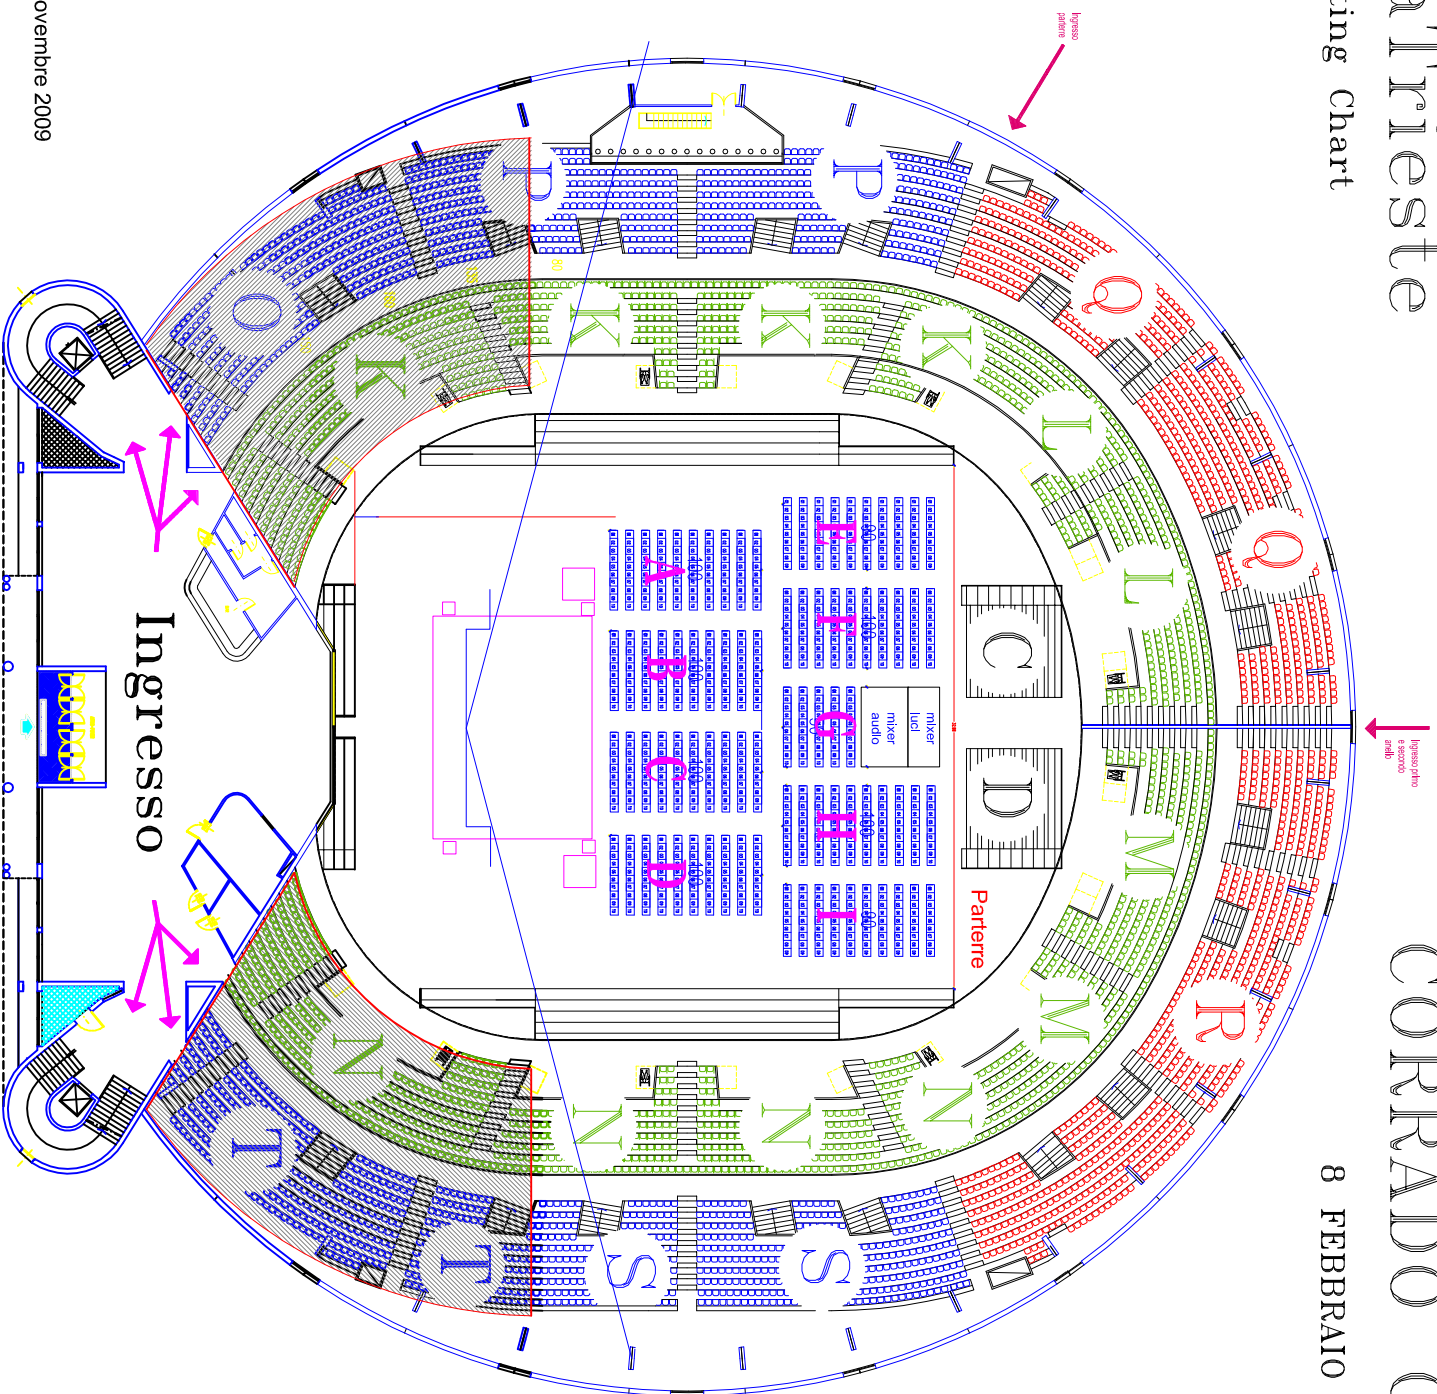

Palatrieste

Seating Chart

CORRADO GUZZANTI

8 FEBBRAIO 2010

Parterre seats 830
Primo anello numerato K, L, M, N
Secondo anello numerato P, Q, R, S

SCALA 1:100

paolo de biasi 10 novembre 2009