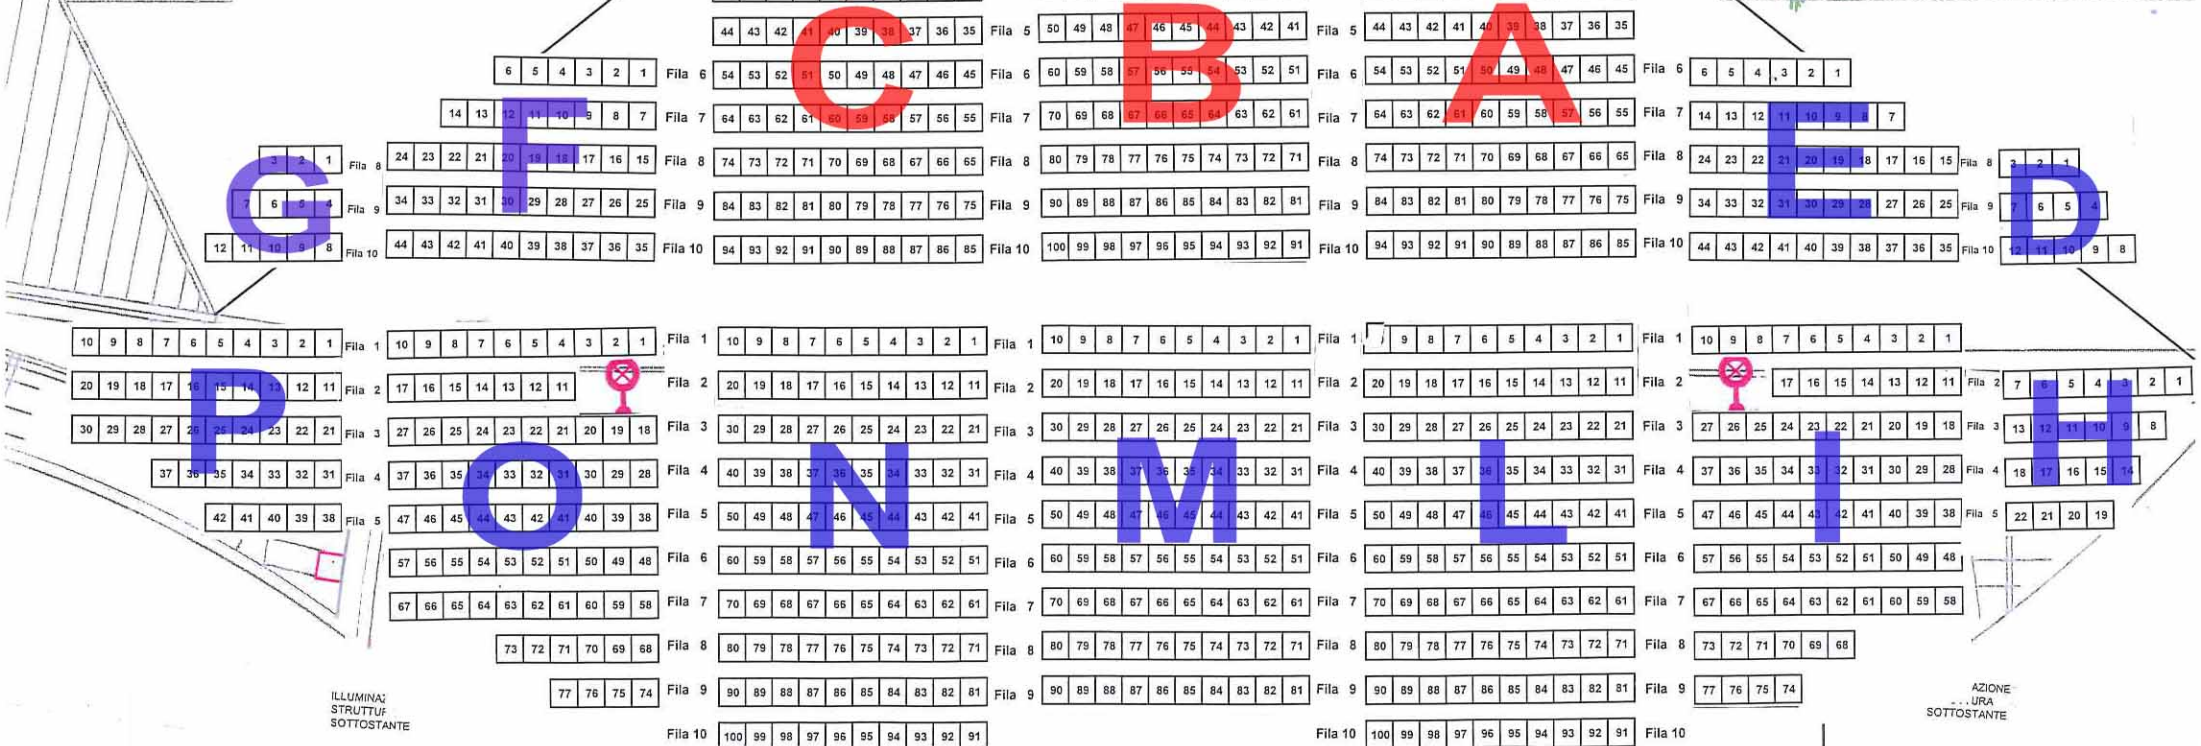

PALCO
Mt. 10 x 8

ILLUMINAZIONE
STRUTTURA
SOTTOSTANTE

AZIONE
STRUTTURA
SOTTOSTANTE

POSTI A SEDERE 908

- Poltronissime Gold
- Poltrone Numerate